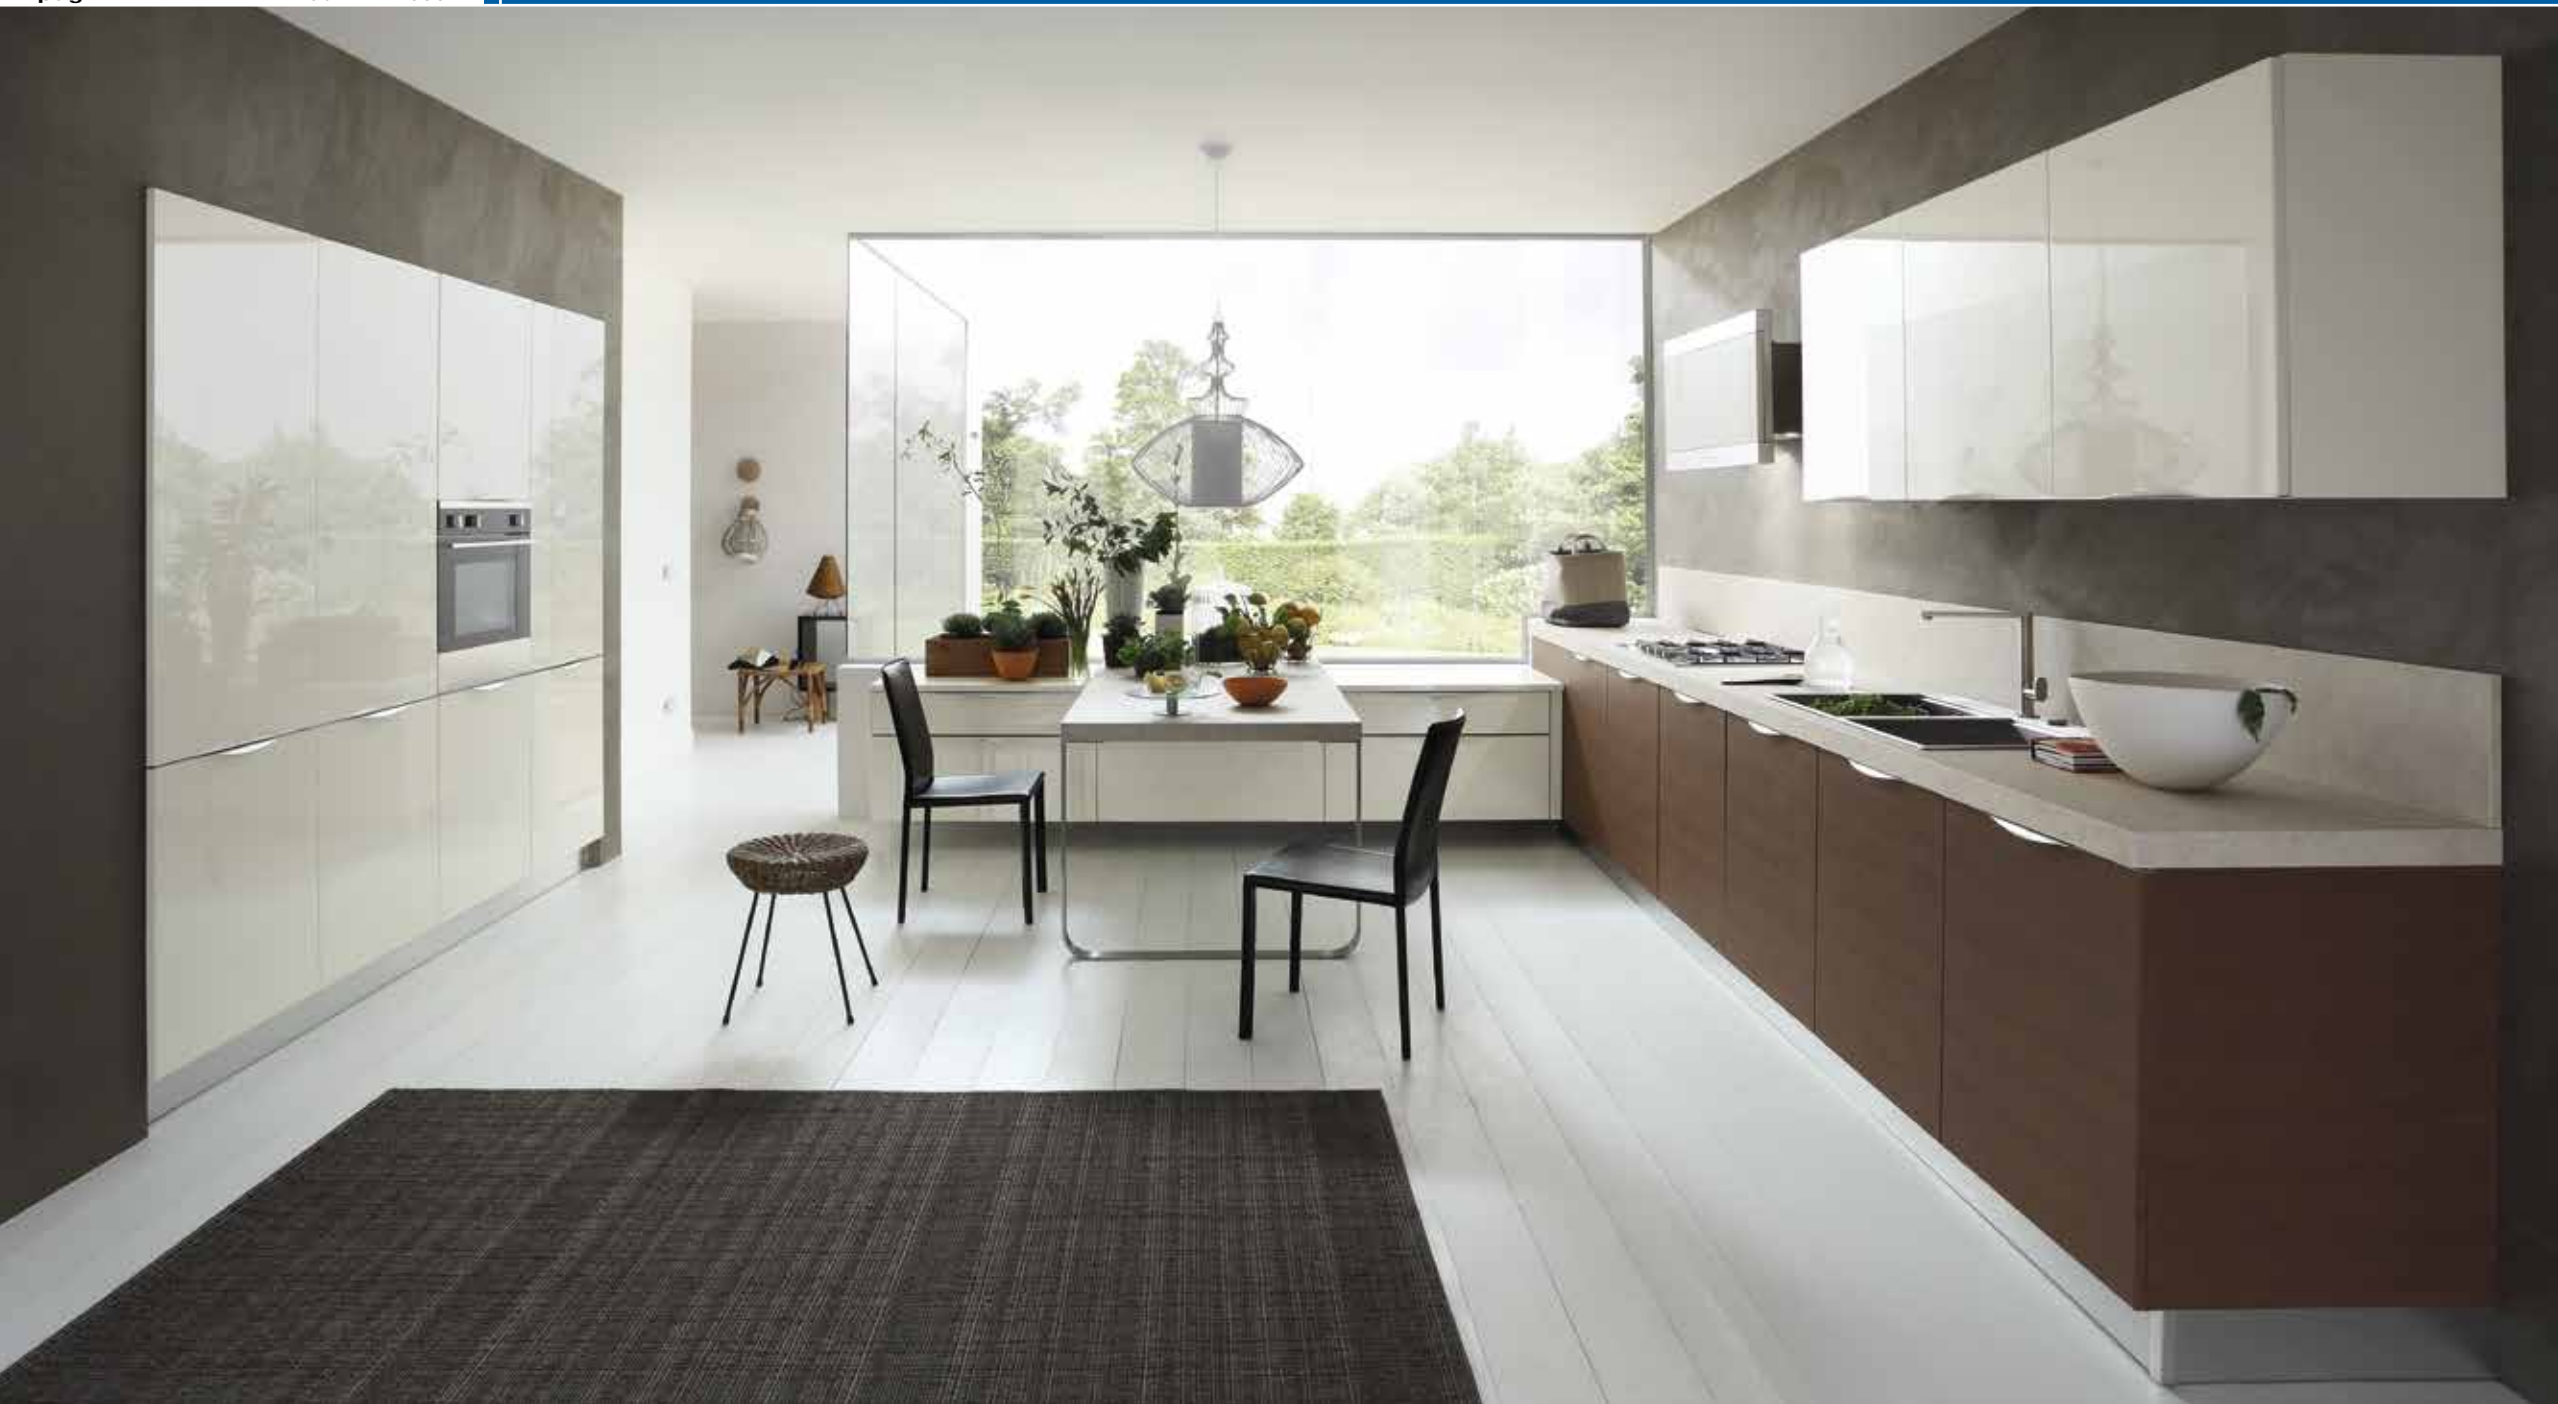

ESSENZE

ESSENZE LUCIDO

ANTE PVC COLORATE OPACHE

ANTE PVC COLORATE LUCIDE

VETRI